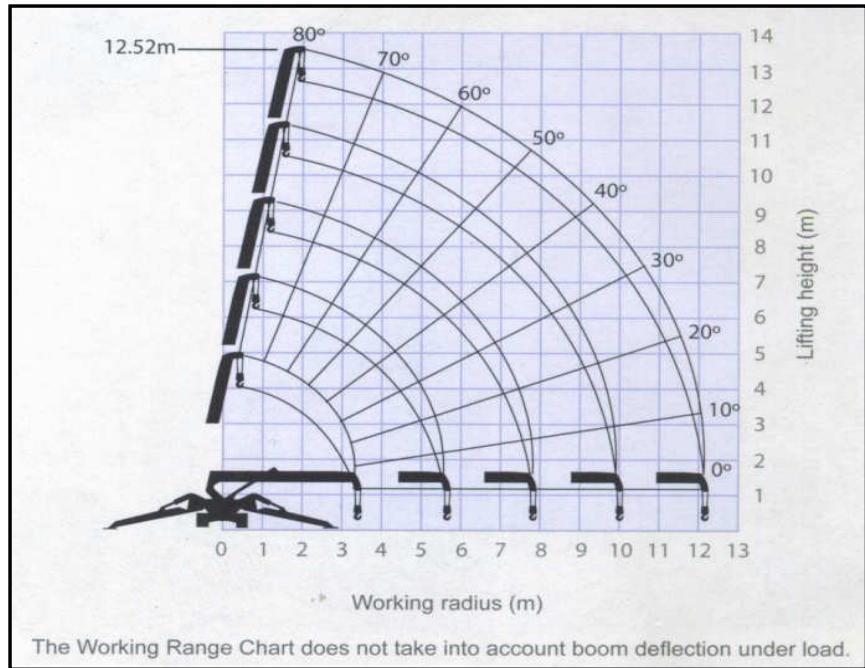

Hijsggegevens mini-telescoopkraan MAEDA MC305-2 CRME

Max. hijsvermogen

Bereik (m)	Max. last (kg)*
< 2.5	2980
3	2390
3.5	1990
4	1710
4.5	1490
5	1340
5.62	1160
6	880
7	730
7.82	630
8	570
9	500
9.99	435
10	310
11	280
12.16	260

Bereik

* Bij steunpoten maximaal uitgezet.

Afmetingen